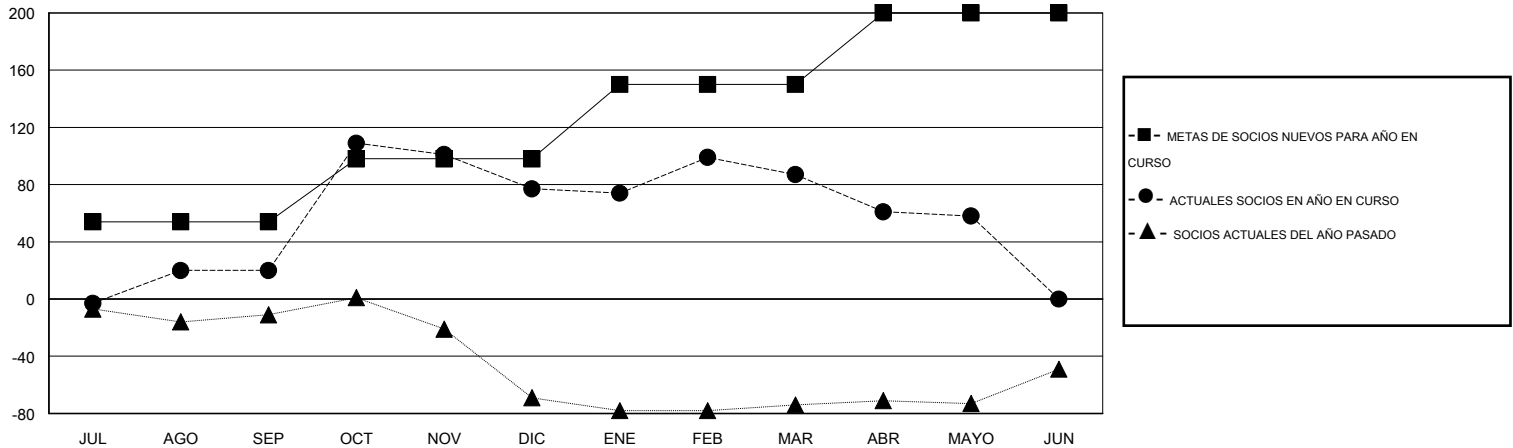

MONTHLY MEMBERSHIP PROGRESS REPORT

District H 3

Results as of: 5/31/2014

GMT: NICOLAS JARA ORELLANA

UBICACIÓN PERU

GMT DE AE 3

Clubes					socios				
RESULTADOS DE 2013-2014					RESULTADOS DE 2013-2014				
TRIMESTRE	META DE CLUBES NUEVOS	ACTUALES NUEVOS CLUBES	BAJAS ACTUALES DE CLUBES	ACTUAL GANANCIA/ PÉRDIDA NETA	TRIMESTRE	META DE SOCIOS NUEVOS	ACTUALES SOCIOS AÑADIDOS	BAJAS ACTUALES DE SOCIOS	ACTUAL GANANCIA/ PÉRDIDA NETA
JUL/AGO/SEP	1	0	0	0	JUL/AGO/SEP	54	44	24	20
OCT/NOV/DIC	1	1	0	1	OCT/NOV/DIC	44	128	71	57
ENE/FEB/MAR	1	1	0	1	ENE/FEB/MAR	52	51	41	10
ABR/MAYO/JUN	0	0	1	-1	ABR/MAYO/JUN	50	28	57	-29

METAS Y CIFRA ACUMULATIVA DE CLUBES NUEVOS

METAS Y CIFRA ACUMULATIVA DE SOCIOS

CLUBES DADOS DE BAJA: 1	41 CLUBS OF 63 AÑADIERON 1 O MÁS SOCIOS NUEVOS	DISTRIBUCIÓN POR SEXO
		MASCULINO 681 (52.06%)
		FEMENINO 627 (47.94%)
SOCIOS DADOS DE BAJA	CLIC AQUÍ PARA DATOS DE SALUD DE CLUB	SOCIOS EN UNIDAD FAMILIAR 431
FALLECIDOS 14		CABEZA DE FAMILIA 172
CLUB CANCELADO 36		NO ES CABEZA DE FAMILIA 259
OTRO 143		
TOTAL 193		