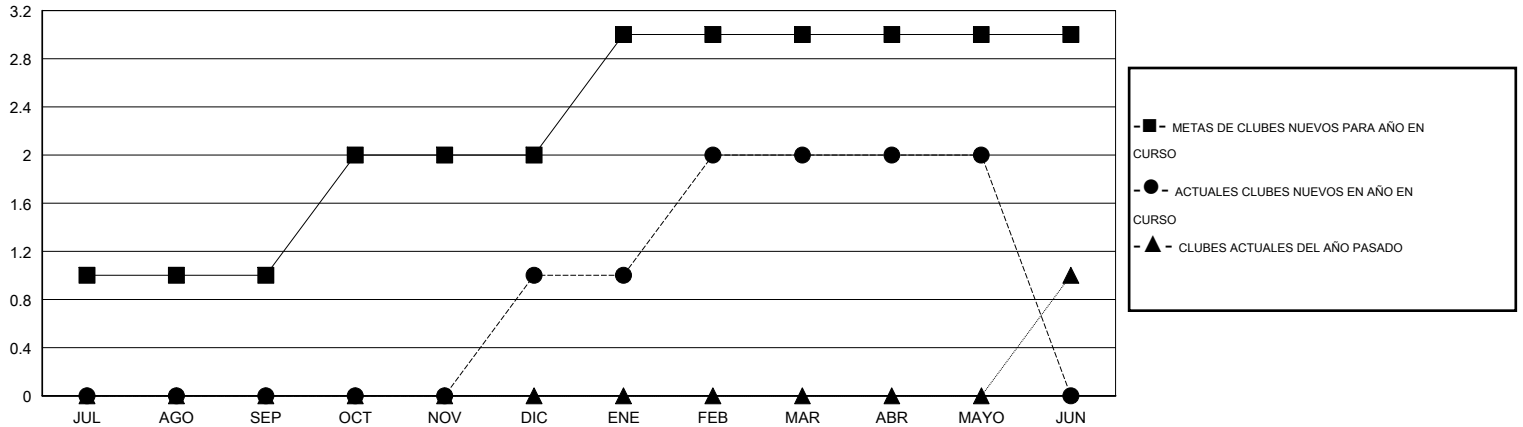

MONTHLY MEMBERSHIP PROGRESS REPORT

District H 3

Results as of: 5/31/2014

GMT: NICOLAS JARA ORELLANA

UBICACIÓN PERU

GMT DE AE 3

Clubes					socios				
RESULTADOS DE 2013-2014					RESULTADOS DE 2013-2014				
TRIMESTRE	META DE CLUBES NUEVOS	ACTUALES NUEVOS CLUBES	BAJAS ACTUALES DE CLUBES	ACTUAL GANANCIA/ PÉRDIDA NETA	TRIMESTRE	META DE SOCIOS NUEVOS	ACTUALES SOCIOS AÑADIDOS	BAJAS ACTUALES DE SOCIOS	ACTUAL GANANCIA/ PÉRDIDA NETA
JUL/AGO/SEP	1	0	0	0	JUL/AGO/SEP	54	44	24	20
OCT/NOV/DIC	1	1	0	1	OCT/NOV/DIC	44	128	71	57
ENE/FEB/MAR	1	1	0	1	ENE/FEB/MAR	52	51	41	10
ABR/MAYO/JUN	0	0	1	-1	ABR/MAYO/JUN	50	28	57	-29

METAS Y CIFRA ACUMULATIVA DE CLUBES NUEVOS

METAS Y CIFRA ACUMULATIVA DE SOCIOS

CLUBES DADOS DE BAJA: 1	41 CLUBS OF 63 AÑADIERON 1 O MÁS SOCIOS NUEVOS	DISTRIBUCIÓN POR SEXO
		MASCULINO 681 (52.06%)
		FEMENINO 627 (47.94%)
SOCIOS DADOS DE BAJA	CLIC AQUÍ PARA DATOS DE SALUD DE CLUB	SOCIOS EN UNIDAD FAMILIAR 431
FALLECIDOS 14		CABEZA DE FAMILIA 172
CLUB CANCELADO 36		NO ES CABEZA DE FAMILIA 259
OTRO 143		
TOTAL 193		